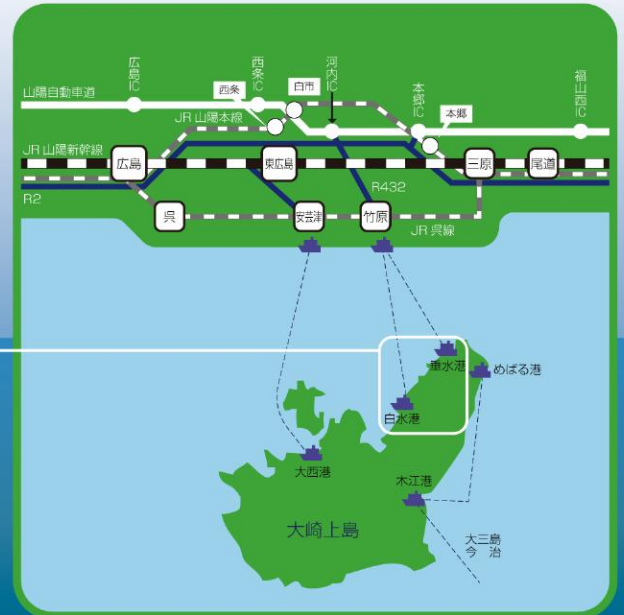

- JR竹原駅から車で10分
- 山陽自動車道 河内ICより車で30分

広島県竹原市
竹原港明神岸壁

広島県豊田郡
大崎上島町大串
大串港棧橋

愛媛県今治市
大三島町
宮浦港第二棧橋

遊漁船 スカイマリン

〒725-0231 広島県豊田郡大崎上島町東野1194-1
 TEL: 0846-67-3357 FAX: 0846-67-3358
 MAIL: info@skymarine.jp
 MOBILE: 080-3886-6408
 HP: <http://www.skymarine.jp/>

天空の海
海上の楽園

遊漁船

SKYMARINE COMPANY PROFILE

ためポイントも

新灘と、瀬戸内

りで、プリ・ハマ

チ・太刀魚・鯛・アコウ・メバル・マジ・スズキなどの旬な魚

ろん、大型