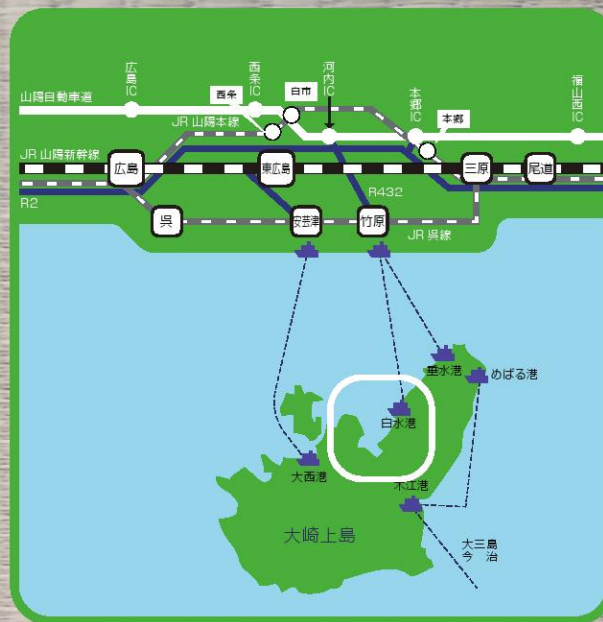

ながた畳店

長田 淳

〒725-0301

広島県豊田郡大崎上島町中野1738

TEL: 0846-64-2489

FAX: 0846-64-4262

携帯: 090-8362-2101

会社名 ながた畳店
設立 明治48年 長田禮一 創業
本社所在地 広島県豊田郡大崎上島町中野1738
代表者 長田 淳
電話番号 0846-64-2489
携帯 090-8362-2101

事業内容 畳・ふすま・障子・網戸の製造・販売・張り替え

会社概要

会社沿革

明治48年 初代 長田 禮一が三原市にて創業
昭和22年 大崎上島町木江に移転、畳屋を開業
昭和30年 現在地へ移転
二代目 長田 和之が代表に就任
平成28年12月 三代目 長田 淳が代表に就任

畳のお手入れ豆知識

お掃除のコツ

- ●掃除機は畳の目に沿ってやさしくかけてください。
- ●畳を拭く時は畳の目に沿って乾いた雑巾でやさしく拭いてください。

こんな時は

- ●畳にカビが生えたら
  ブラシで畳の目に沿ってカビを取り、酢か消毒用のアルコールを布に染み込ませ、拭き取ってから風を通して乾燥させてください。

※濡れた雑巾で拭かないでください。