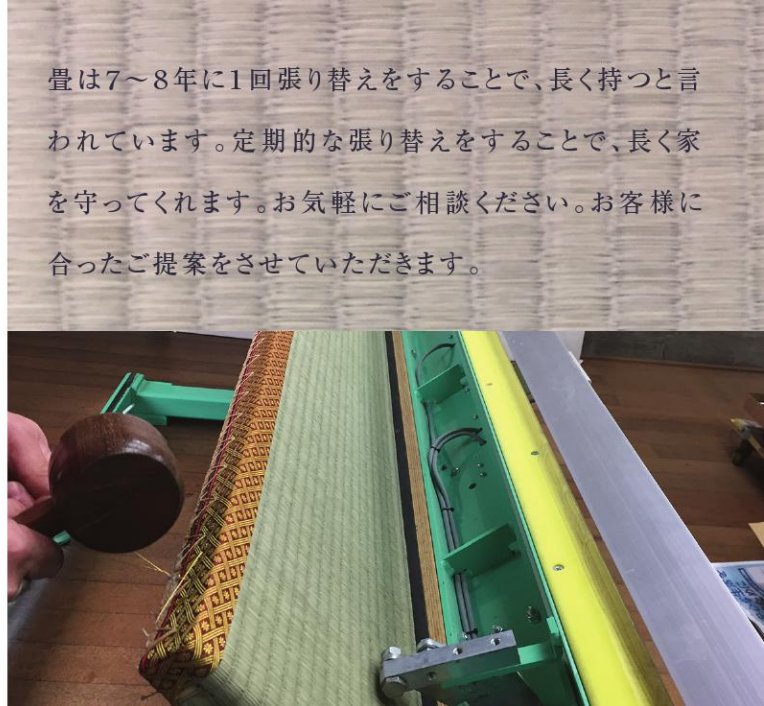

畳は7~8年に1回張り替えをすることで、長く持つと言われて
います。定期的な張り替えをすることで、長く家
を守ってくれます。お気軽にご相談ください。お客様に
合ったご提案をさせていただきます。