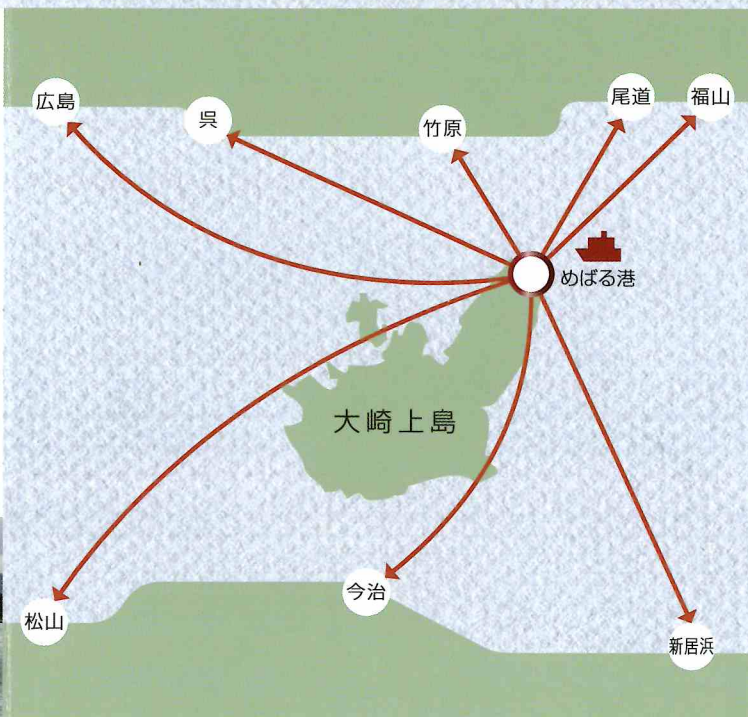

大崎上島を中心として各港・事業所に給油業務を行っております。
安全な航海のお手伝いができるよう、迅速に、正確に、作業を行います。

鯨崎石油は、創業80年。
大崎上島を軸に、瀬戸内海を走り回っています。
80年分の経験は、どんな技術にも勝ります。
いかなる事例にも、柔軟に対応することができる自信があります。
私たちは、お客様のニーズに合わせた給油方法をご提供します。

佐組島油槽所

貯油量 A重油 200KL
ローサルA重油 400KL

事業概要

給油港

会社概要

船舶向重油及び潤滑油の販売並びに代行給油

船名	全長	総トン数	航海速力
鯨崎丸	30m	98GT	10ノット
第55鯨崎丸	29.7m	91GT	9ノット
第60鯨崎丸	20m	19GT	8ノット
第66鯨崎丸	36.6m	207GT	10ノット

商号 有限会社 鯨崎石油販売所
 事業概要 船舶向重油及び潤滑油の販売並びに代行給油
 創業 昭和10年
 法人成り 昭和24年
 本社所在地 豊田郡大崎上島町東野乙5495-1
 TEL.0846-65-3313
 FAX.0846-65-3197
 代表 代表取締役 磯部 明
 資本金 5,000千円
 従業員数 12名