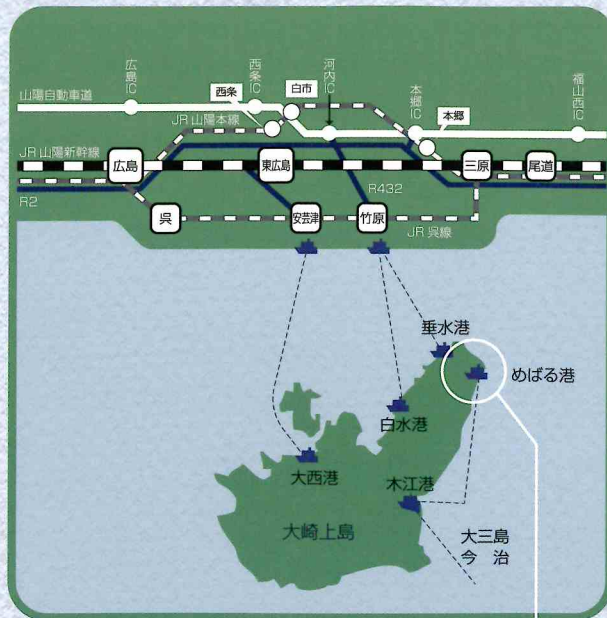

めばるざき
(有) 鮎崎石油販売所

船舶燃料油
潤滑油
販売・代行給油

有限会社 鮎崎石油販売所

〒725-0231 広島県豊田郡大崎上島町東野乙5495-1

TEL.0846-65-3313

IP電話.050-5524-6731

FAX.0846-65-3197

MAIL mebaru55@c.do-up.com

HP <http://www.c.do-up.com/home/mebaru55/>

私たちは
瀬戸内海における
安全な航海の
お手伝いをしています。

会社沿革

- 昭和10年 広島県豊田郡大崎上島町東野乙5495-1にて、磯部 助二が創業
- 昭和55年 磯部 清治が事業承継
- 昭和24年1月5日 有限会社鮎崎石油販売所として法人化
  代表取締役役に磯部清治が就任
  資本金 5,000千円
- 平成15年3月25日 磯部 明が代表取締役に就任