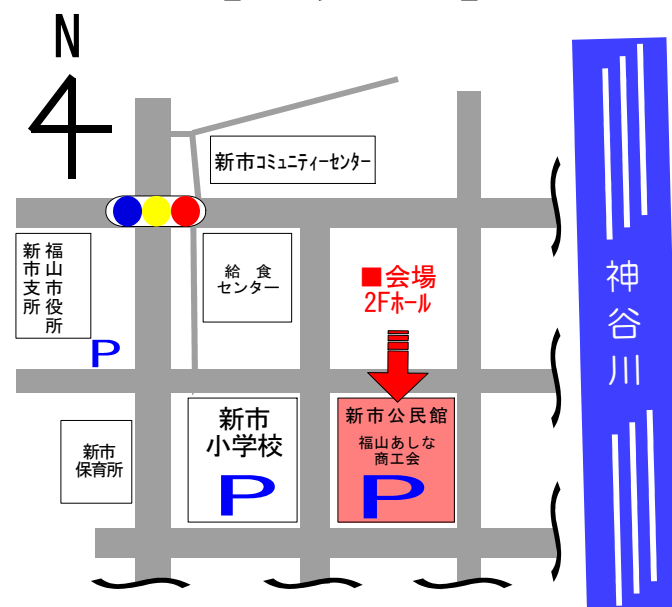

【会場地図】

主催：福山あしな商工会 後援：(公社)府中法人会