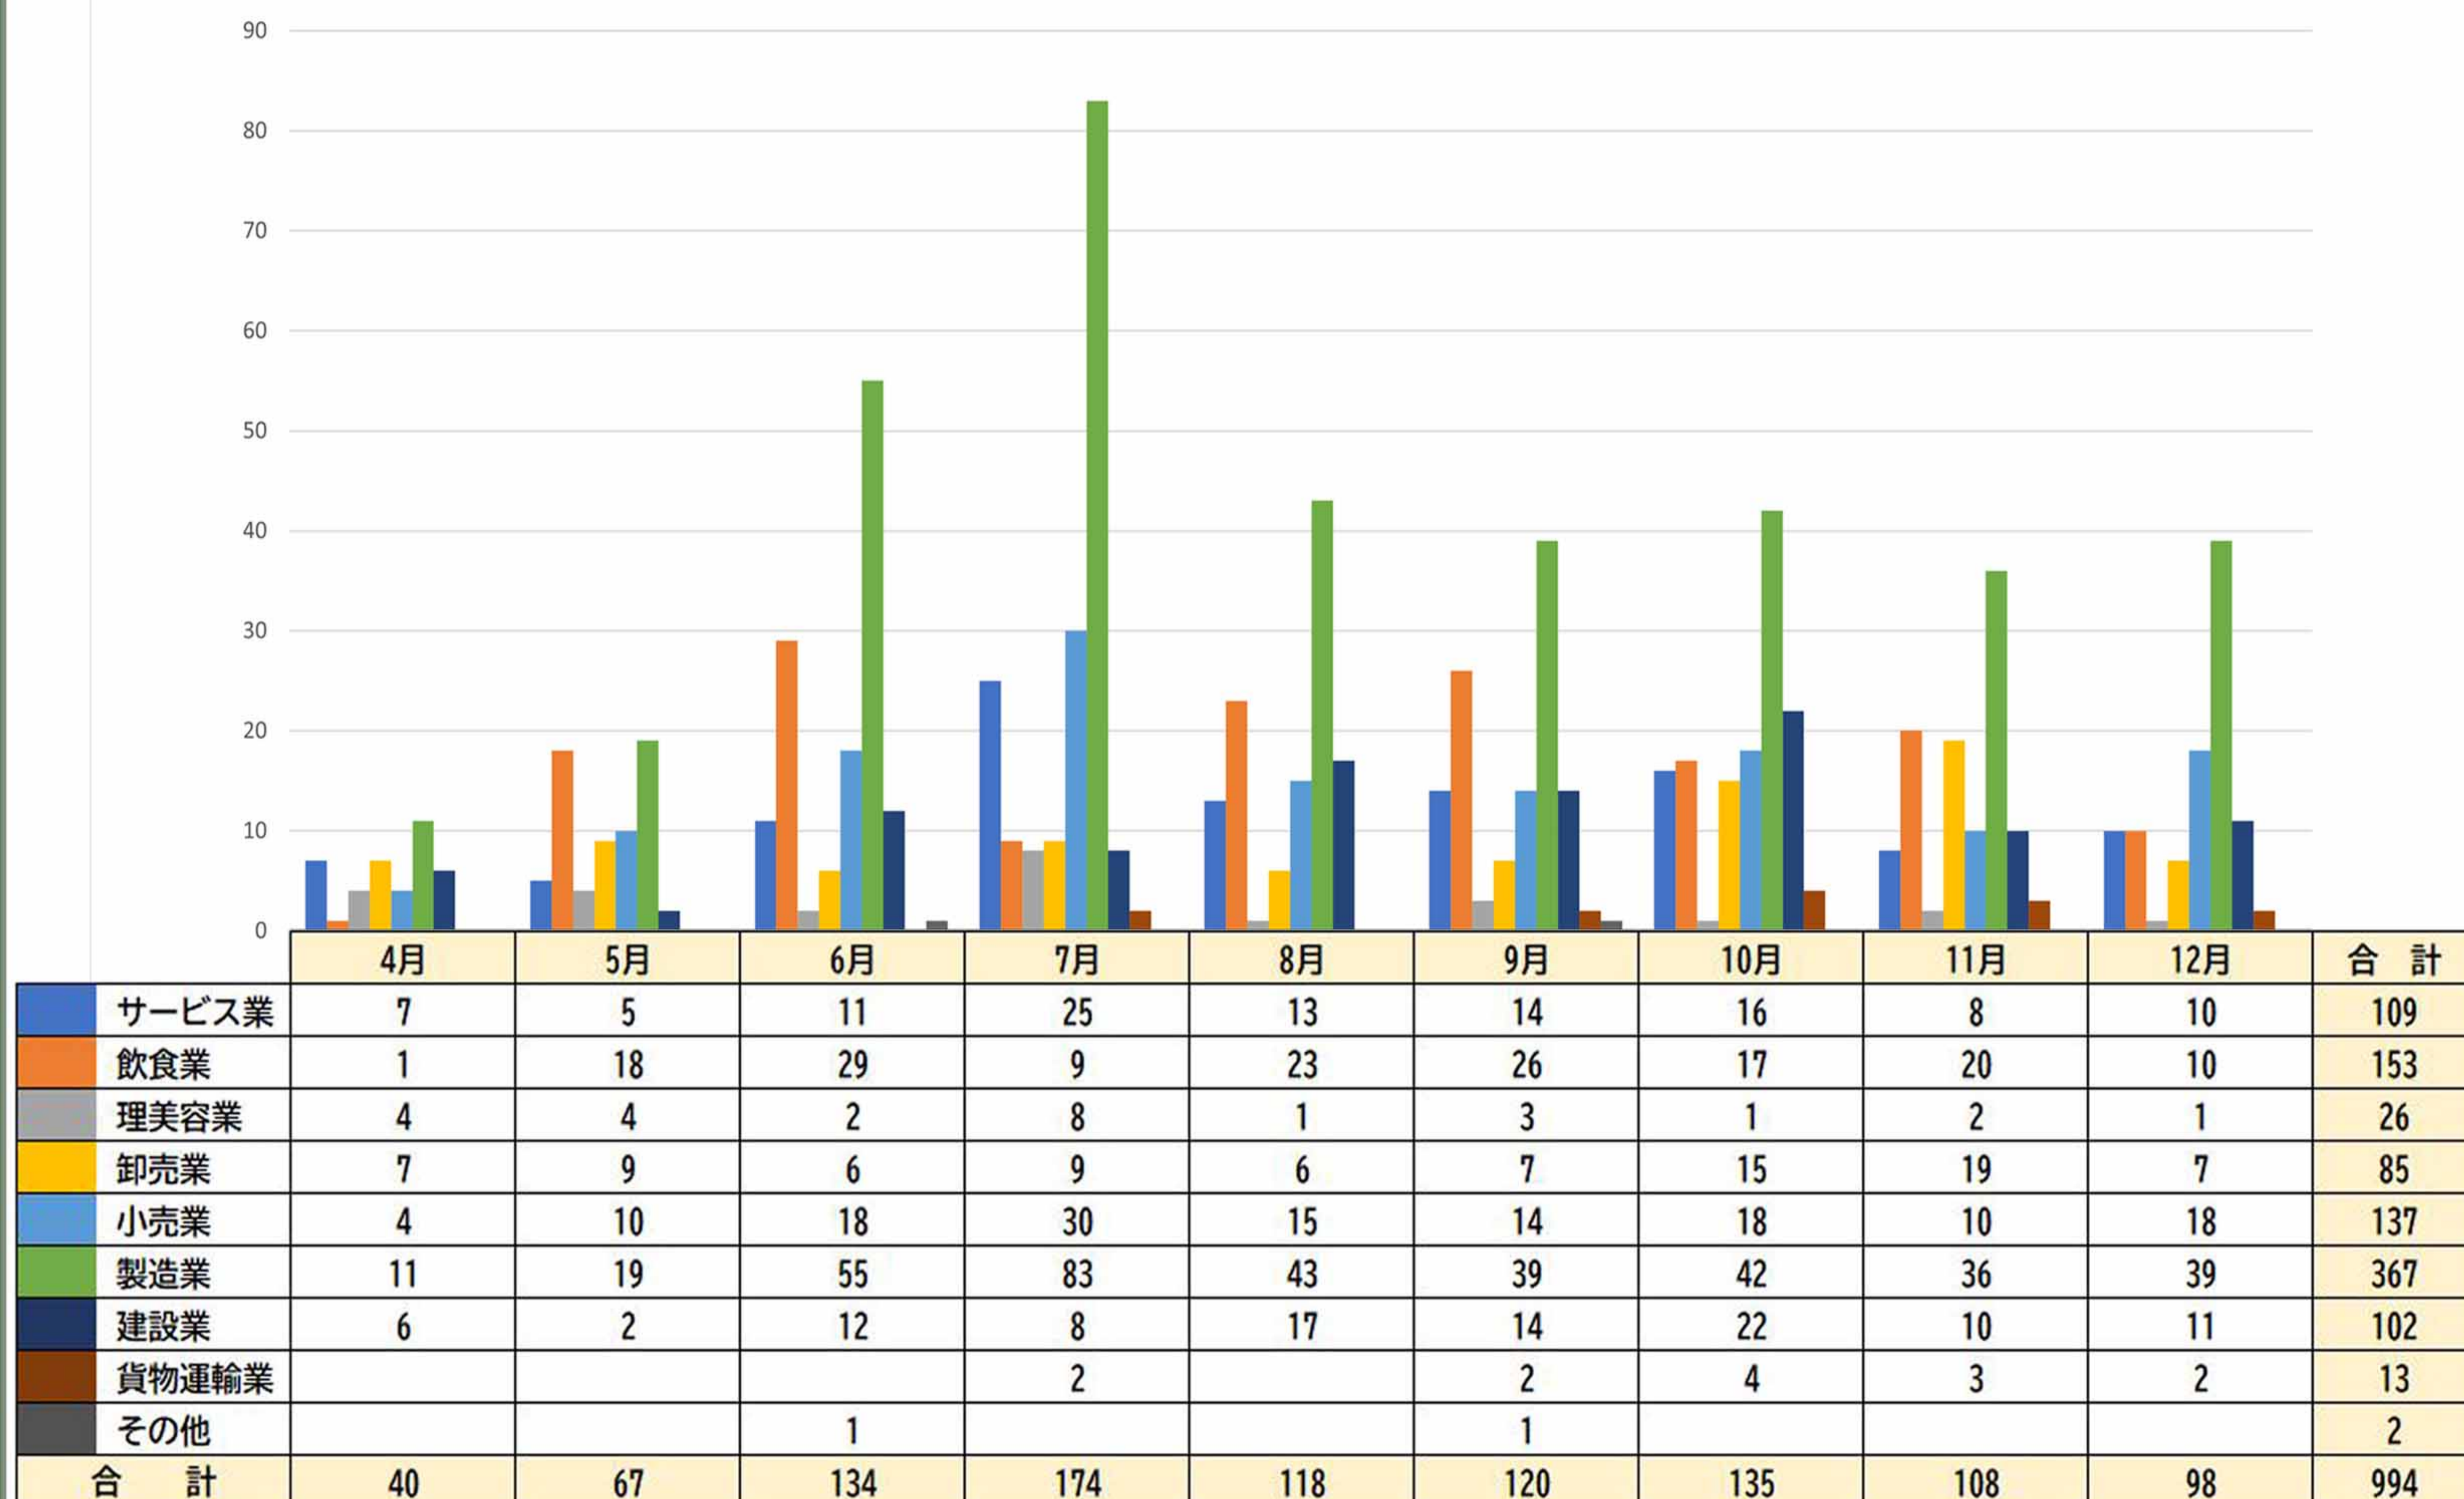

相談スケジュール

- ① 9:00~11:00
- ② 11:00~12:00
- ③ 13:00~15:00
- ④ 15:00~17:00

※平日のみです。なるべく事前にお電話でご予約ください。

【新市】0847-52-4882
【芦田】084-958-5858

月別業種別相談件数（延べ）

広島県の最低賃金

時間額

899円