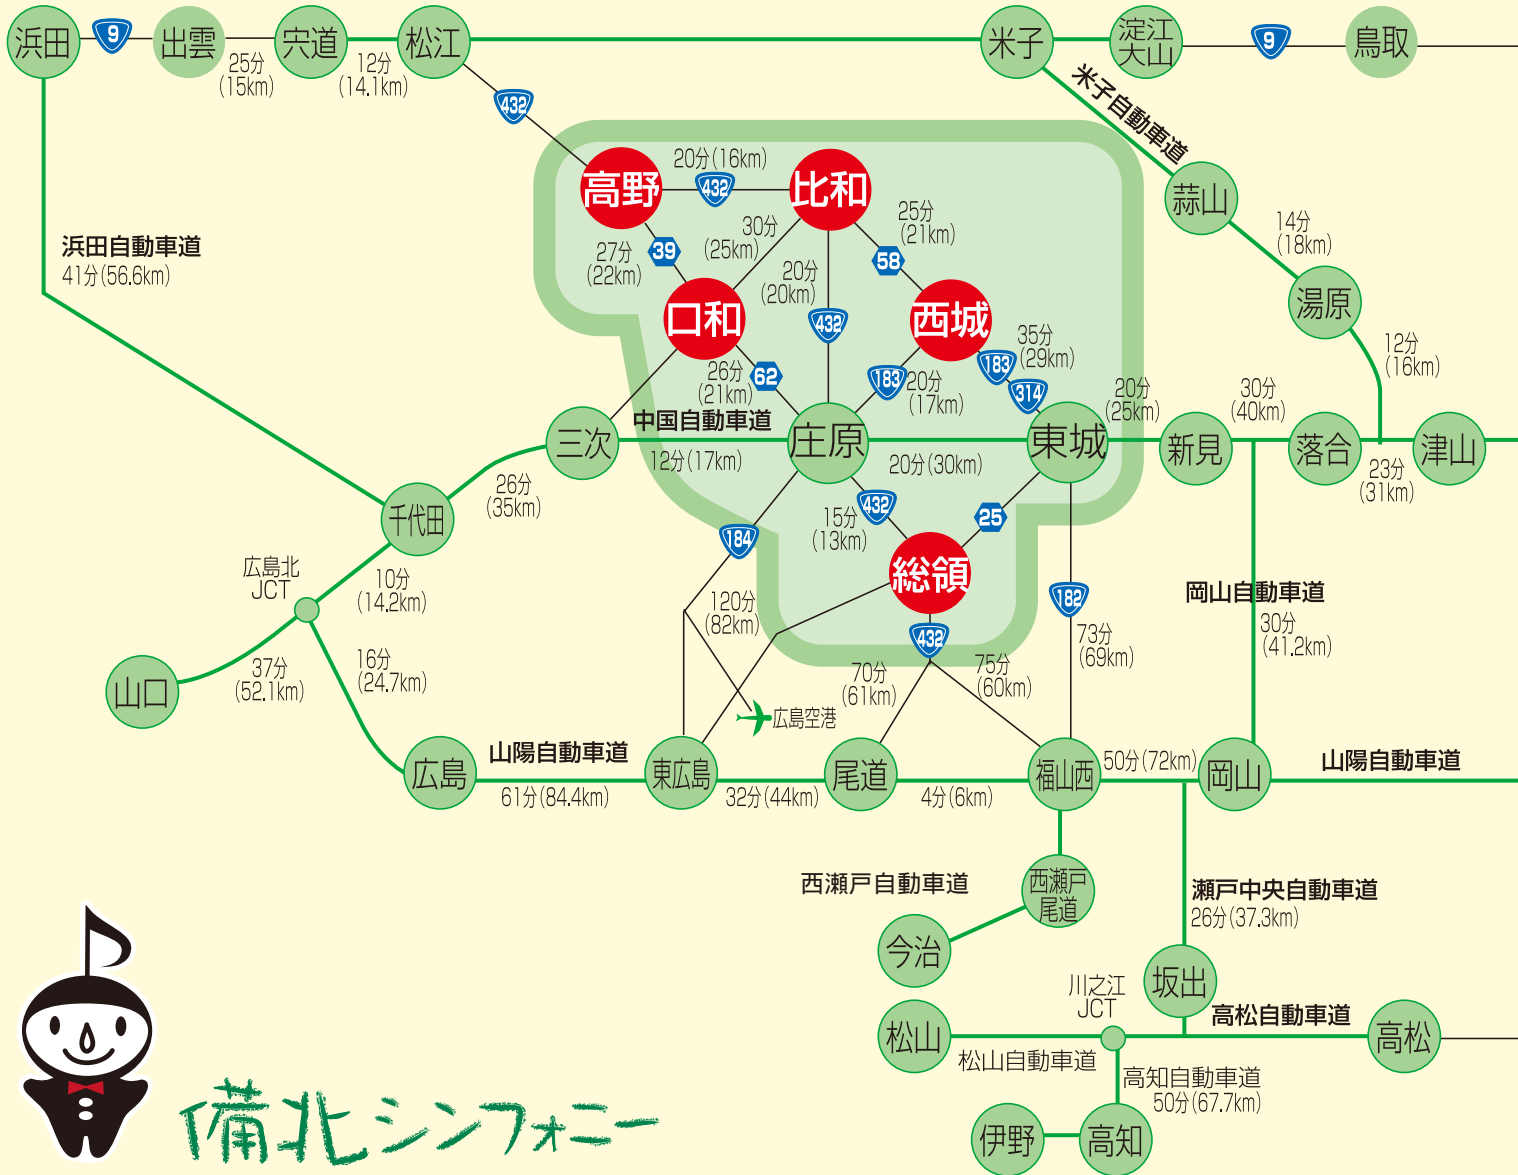

# 備北アクセス 主要区間の所要時間と走行距離

備北シンフォニー